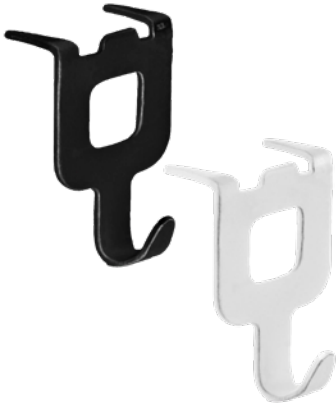

fischer 

**Fast & Fix.
Der schnelle
Wandhaken.**

Einfach und schnell ohne Bohrer und Hammer befestigen.

fisher Fast & Fix ist ein Befestigungsmittel für leichte Lasten. Der Wandhaken wird ohne Bohrer und Hammer direkt in Putz, Gipskartonplatte und Weichholz nur mit dem Daumen eingedrückt. Mit fisher Fast & Fix lassen sich leichte Gegenstände wie Bilder, Schlüsselanhänger und Kleidungsstücke aufhängen. Durch die Verkettung von zwei Wandhaken erhöht sich die Tragfähigkeit auf 10 kg. Der Wandhaken kann nahezu ohne sichtbare Spuren mit dem Schraubendreher demontiert und wiederverwendet werden.

Vorteile

- Befestigen ohne Bohrer und Hammer.
- Kein Aufwand und kein Schmutz.
- Demontage ohne sichtbare Spuren.
- Wiederverwendbar.

Anwendungsbeispiele

Schlüsselanhänger

Kleidungsstücke

Bilder

Sortiment

Fast & Fix

Blister Fast & Fix Schwarz

Blister Fast & Fix Weiß

Artikelbezeichnung	Art.-Nr.	Inhalt	VE [Stück]
Blister Fast & Fix Schwarz	531114	8	10
Blister Fast & Fix Weiß	531116	8	10