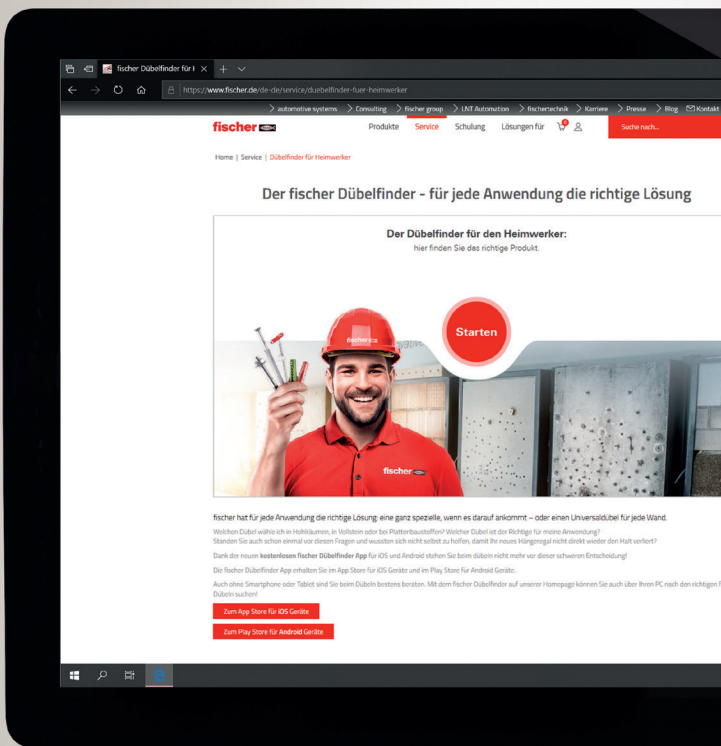

## Online Services. Dübelfinder DIY iFrame.

# Unser Service.

Der fischer Dübelfinder für den Heimwerker für Ihren Online-Shop.

Der fischer Dübelfinder hat sich bei der Beratung des Heimwerkers als App und auch auf [www.fischer.de](http://www.fischer.de) bestens bewährt. Er hilft dem Heimwerker, die richtige Befestigungslösung für seinen Anwendungsfall auszuwählen und gibt wichtige Tipps zur Montage. Diesen Service können auch Sie Ihren Kunden in Ihrem Online-Shop anbieten. Hierzu stellt fischer Ihnen den DIY Produktberater als iFrame-Lösung zur Verfügung. Somit können Ihre Kunden den Dübelfinder Beratungsprozess direkt auf Ihrer Homepage vornehmen.